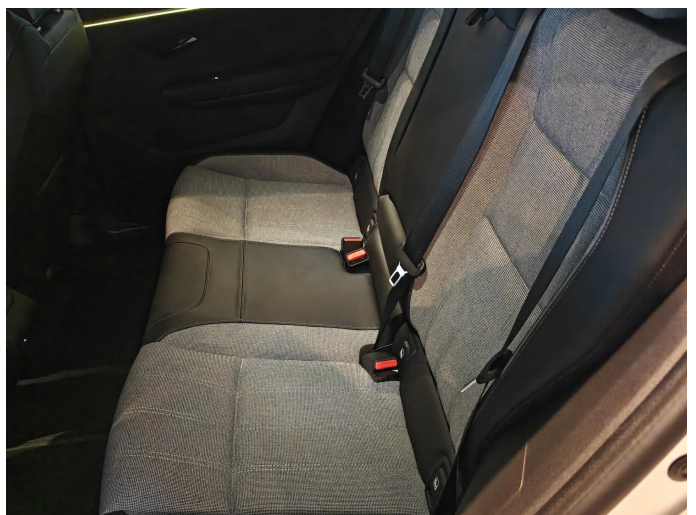

Foto's voertuig