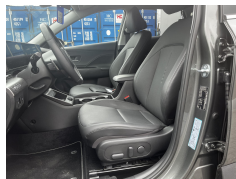

Hyundai KONA

1.6 T-GDI Shine 48V 7-DCT

€ 28.990,-

2025

1.837 KM

Kenmerken

Merk	Hyundai	Bouwjaar	13-05-2025	Tellerstand	1.837 KM
Model	KONA	Kleur	Amazon Gray Metallic/Amazon Grey Pearl Metallic (A5G)	Vermogen	137 PK
Type	1.6 T-GDI Shine 48V 7-DCT			Cilinderinhoud	1600 CC
Prijs	€ 28.990,-	Brandstof	Benzine	Gewicht:	1259 KG
		Transmissie	Automaat		