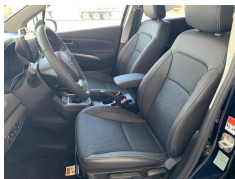

Suzuki S-Cross GLX

€ 25.911,-

2025

4 KM

Kenmerken

Merk	Suzuki	Bouwjaar	-	Tellerstand	4 KM
Model	S-Cross	Kleur	blauw	Vermogen	129 PK
Type	GLX	Brandstof	Benzine	Cilinderinhoud	1373 CC
Prijs	€ 25.911,-	Transmissie	Handgeschakeld	Gewicht:	-

Foto's voertuig

Overig

Instructieboekjes aanwezig

metallic

Onderhoudsboekje (fysiek)

Rookvrij

Stof

Volledige onderhoudshistorie beschikbaar