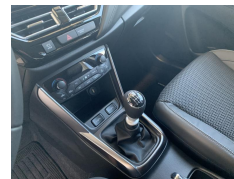

Suzuki S-Cross GLX

€ 25.911,-

2025

4 KM

Kenmerken

Merk	Suzuki	Bouwjaar	-	Tellerstand	4 KM
Model	S-Cross	Kleur	blauw	Vermogen	129 PK
Type	GLX	Brandstof	Benzine	Cilinderinhoud	1373 CC
Prijs	€ 25.911,-	Transmissie	Handgeschakeld	Gewicht:	-

Foto's voertuig

Overig

Instructieboekjes aanwezig

metallic

Onderhoudsboekje (fysiek)

Rookvrij

Stof

Volledige onderhoudshistorie beschikbaar