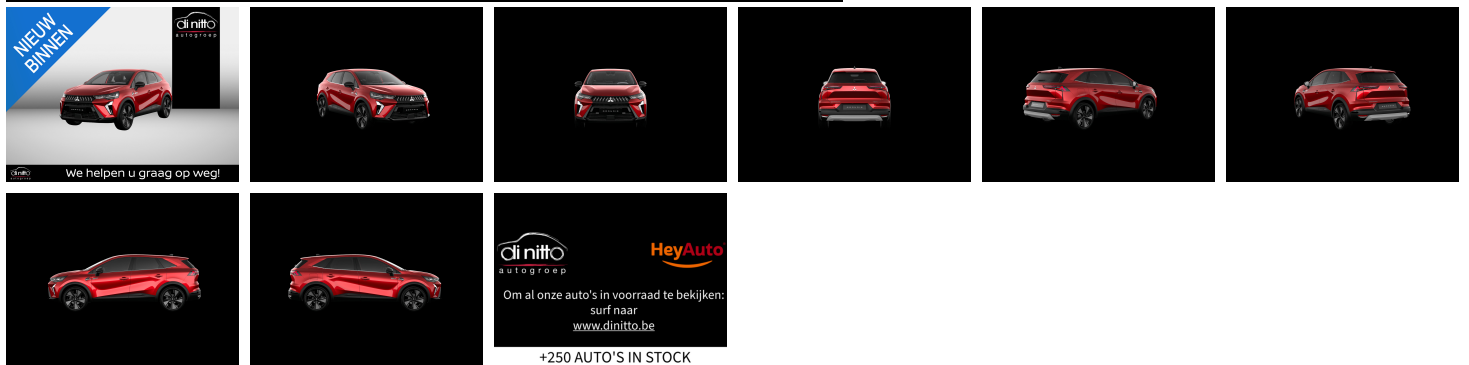

Mitsubishi Grandis

1.8 HEV First Edition

€ 36.489,-

2026

5 KM

Kenmerken

Merk	Mitsubishi	Bouwjaar	01-01-2026	Tellerstand	5 KM
Model	Grandis	Kleur	RED FLAME (TENNP)	Vermogen	158 PK
Type	1.8 HEV First Edition	Brandstof	-	Cilinderinhoud	1789 CC
Prijs	€ 36.489,-	Transmissie	Automaat	Gewicht:	1365 KG

Foto's voertuig

Exterieur

lichtmetalen velgen 19"
Royal Blue
buitenspiegels elektrisch inklapbaar
buitenspiegels elektrisch verstel- en verwarmbaar
buitenspiegels in andere kleur
dimlichten automatisch
elektrisch bedienbare achterklep met sensorsturing
extra getint glas
keyless entry
LED achterlichten
LED dagrijverlichting
LED koplampen
regensensor
verwarmde voorruit