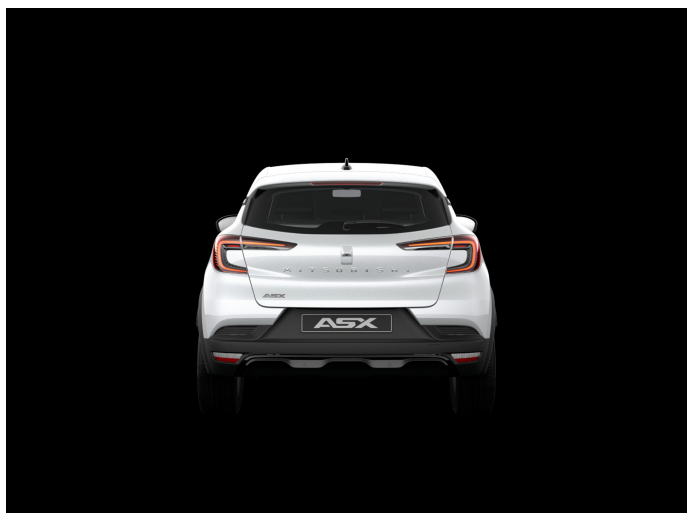

## Mitsubishi ASX

1.2L DI-T MT INTENSE+

€ 27.290,-

2026

5 KM

di nitto  
autogroep

We helpen u graag op weg!

### Kenmerken

<b>Merk</b>	Mitsubishi	<b>Bouwjaar</b>	23-03-2026	<b>Tellerstand</b>	5 KM
<b>Model</b>	ASX	<b>Kleur</b>	WHITE QNC+BLACK GNE (BIXUI)	<b>Vermogen</b>	116 PK
<b>Type</b>	1.2L DI-T MT INTENSE+	<b>Brandstof</b>	Benzine	<b>Cilinderinhoud</b>	1199 CC
<b>Prijs</b>	€ 27.290,-	<b>Transmissie</b>	Handgeschakeld	<b>Gewicht:</b>	1224 KG

## Foto's voertuig