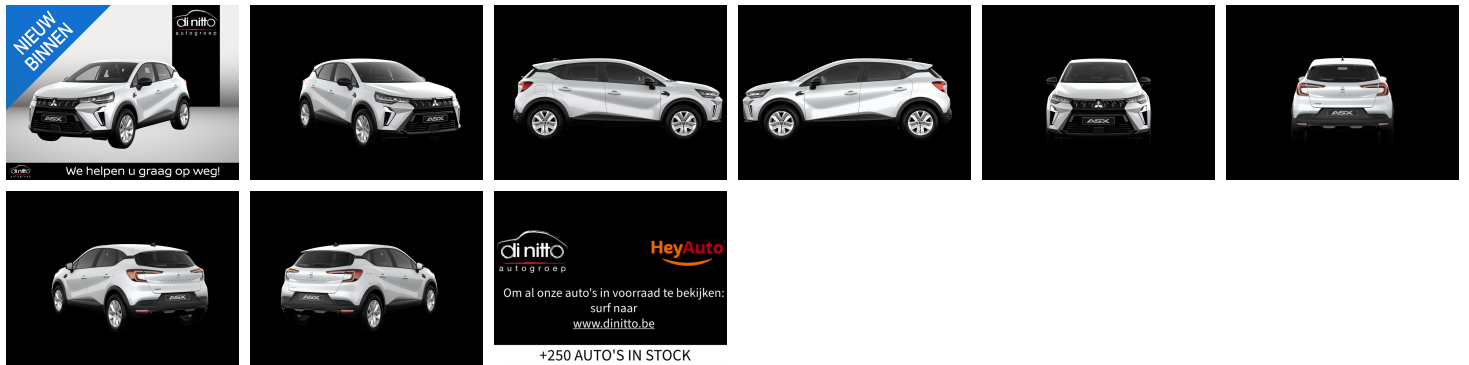

## Mitsubishi ASX

1.2L DI-T MT INTENSE+

€ 27.290,-

2026

5 KM

di nitto  
autogroep

We helpen u graag op weg!

### Kenmerken

<b>Merk</b>	Mitsubishi	<b>Bouwjaar</b>	23-03-2026	<b>Tellerstand</b>	5 KM
<b>Model</b>	ASX	<b>Kleur</b>	WHITE QNC+BLACK GNE (BIXUI)	<b>Vermogen</b>	116 PK
<b>Type</b>	1.2L DI-T MT INTENSE+	<b>Brandstof</b>	Benzine	<b>Cilinderinhoud</b>	1199 CC
<b>Prijs</b>	€ 27.290,-	<b>Transmissie</b>	Handgeschakeld	<b>Gewicht:</b>	1224 KG

## Foto's voertuig