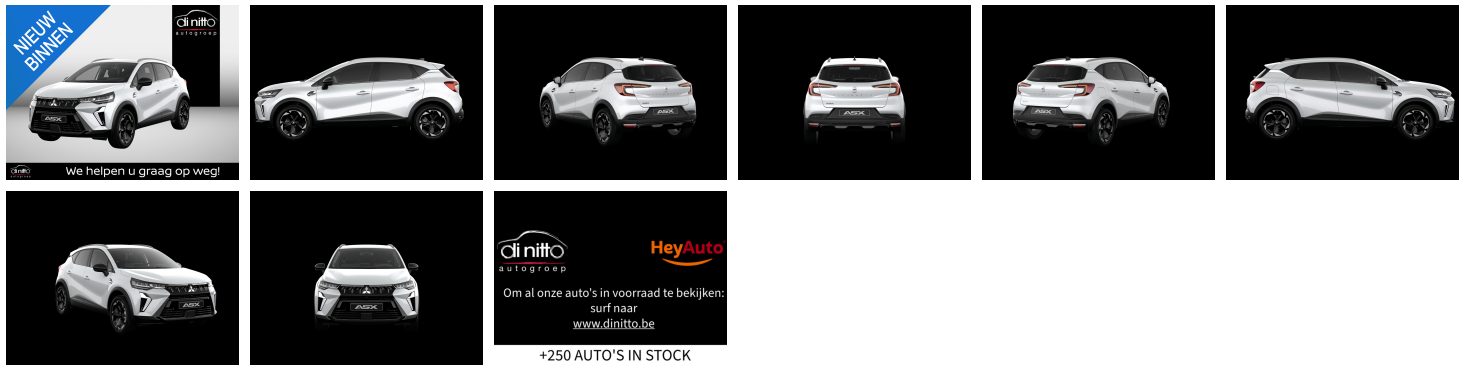

Mitsubishi ASX

1.2L DI-T MT INTENSE+

€ 27.290,-

2026

5 KM

di nitto
autogroep

We helpen u graag op weg!

di nitto
autogroep

HeyAuto

Om al onze auto's in voorraad te bekijken:
surf naar
www.dinitto.be

+250 AUTO'S IN STOCK

Kenmerken

Merk	Mitsubishi	Bouwjaar	01-01-2026	Tellerstand	5 KM
Model	ASX	Kleur	WHITE QNC+BLACK GNE (BIXUI)	Vermogen	116 PK
Type	1.2L DI-T MT INTENSE+	Brandstof	Benzine	Cilinderinhoud	1199 CC
Prijs	€ 27.290,-	Transmissie	Handgeschakeld	Gewicht:	1224 KG