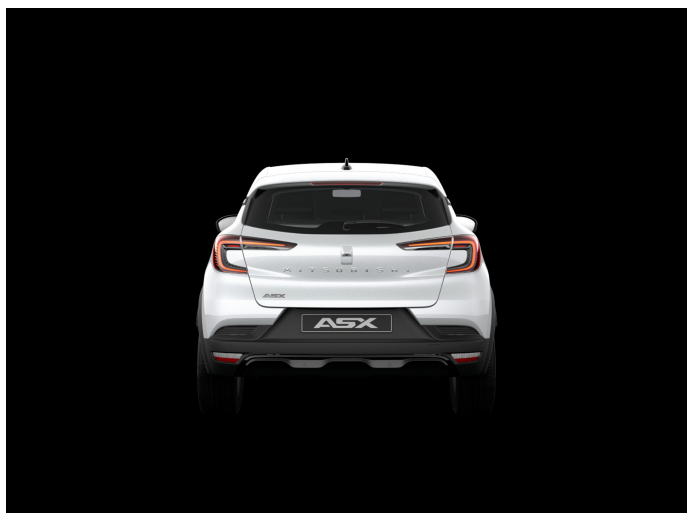

# Mitsubishi ASX

## Kenmerken

<b>Merk</b>	Mitsubishi	<b>Bouwjaar</b>	01-03-2026	<b>Tellerstand</b>	5 KM
<b>Model</b>	ASX	<b>Kleur</b>	WHITE QNC+BLACK GNE (BIXUI)	<b>Vermogen</b>	116 PK
<b>Type</b>	1.2L DI-T MT INTENSE+	<b>Brandstof</b>	Benzine	<b>Cilinderinhoud</b>	1199 CC
<b>Prijs</b>	€ 27.290,-	<b>Transmissie</b>	Handgeschakeld	<b>Gewicht:</b>	1224 KG

## Foto's voertuig