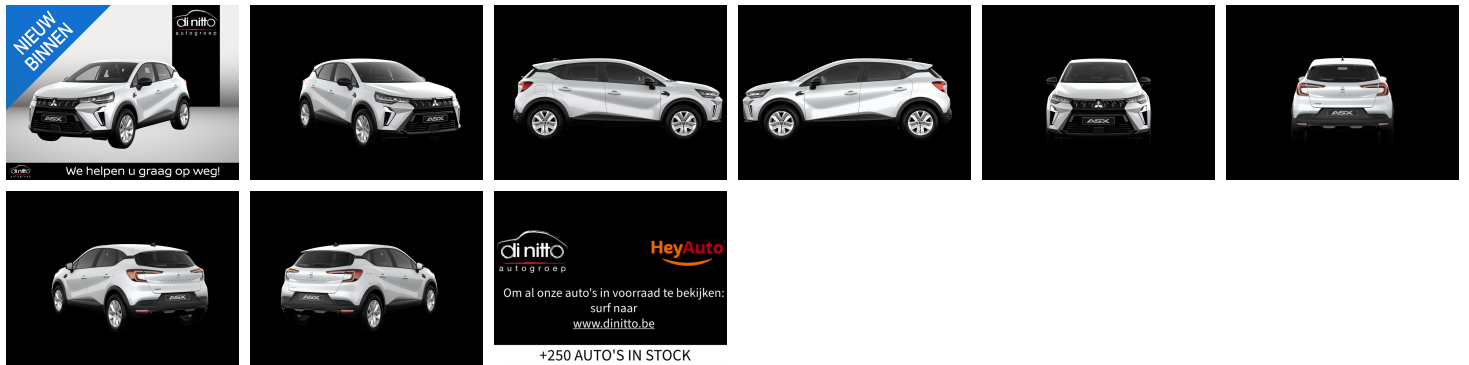

# Mitsubishi ASX

## 1.2L DI-T MT INTENSE+

€ 27.290,-

2026

5 KM

di nitto  
autogroep

We helpen u graag op weg!

+250 AUTO'S IN STOCK

## Kenmerken

<b>Merk</b>	Mitsubishi	<b>Bouwjaar</b>	01-03-2026	<b>Tellerstand</b>	5 KM
<b>Model</b>	ASX	<b>Kleur</b>	WHITE QNC+BLACK GNE (BIXUI)	<b>Vermogen</b>	116 PK
<b>Type</b>	1.2L DI-T MT INTENSE+	<b>Brandstof</b>	Benzine	<b>Cilinderinhoud</b>	1199 CC
<b>Prijs</b>	€ 27.290,-	<b>Transmissie</b>	Handgeschakeld	<b>Gewicht:</b>	1224 KG

## Foto's voertuig