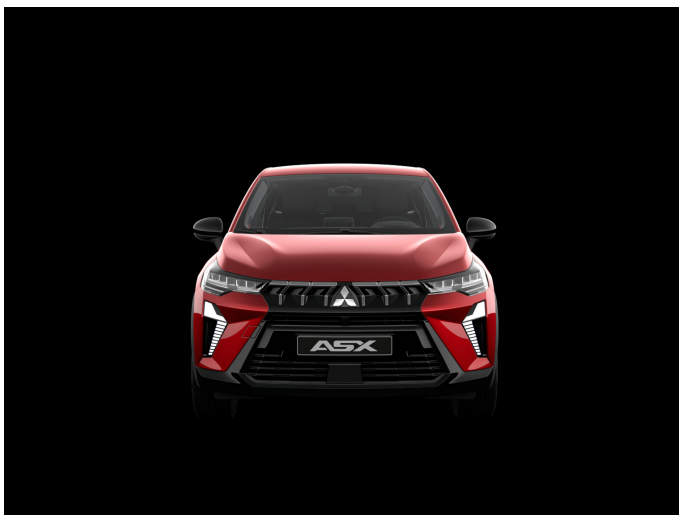

# Mitsubishi ASX

## 1.2L DI-T MT INTENSE

€ 24.790,-

2026

5 KM

di nitto  
autogroep

We helpen u graag op weg!

+250 AUTO'S IN STOCK

## Kenmerken

<b>Merk</b>	Mitsubishi	<b>Bouwjaar</b>	01-01-2026	<b>Tellerstand</b>	5 KM
<b>Model</b>	ASX	<b>Kleur</b>	RED FLAME (TENNP)	<b>Vermogen</b>	114 PK
<b>Type</b>	1.2L DI-T MT INTENSE	<b>Brandstof</b>	Benzine	<b>Cilinderinhoud</b>	1199 CC
<b>Prijs</b>	€ 24.790,-	<b>Transmissie</b>	Handgeschakeld	<b>Gewicht:</b>	1224 KG

# Foto's voertuig