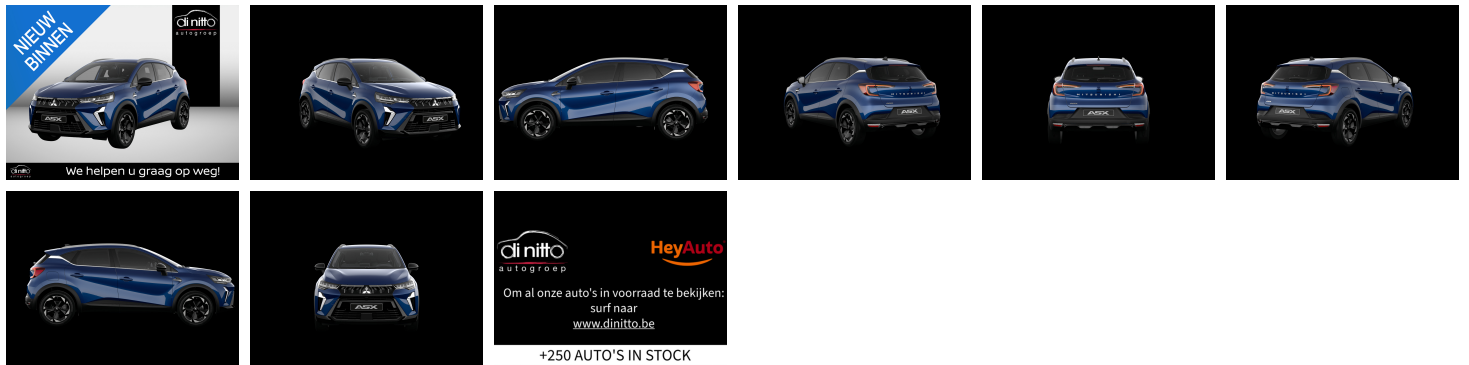

Mitsubishi Grandis 1.3 DI-T DCT (MHEV) INTENSE+

€ 32.490,-

2026

5 KM

di nitto
autogroep

We helpen u graag op weg!

di nitto
autogroep
HeyAuto
Om al onze auto's in voorraad te bekijken:
surf naar
www.dinitto.be

+250 AUTO'S IN STOCK

Kenmerken

Merk	Mitsubishi	Bouwjaar	23-03-2026	Tellerstand	5 KM
Model	Grandis	Kleur	BLUE IRON (TERQH)	Vermogen	141 PK
Type	1.3 DI-T DCT (MHEV) INTENSE+	Brandstof	-	Cilinderinhoud	1789 CC
Prijs	€ 32.490,-	Transmissie	Automaat	Gewicht:	1365 KG

Foto's voertuig

Exterieur

lichtmetalen velgen 18"
Royal Blue
buitenspiegels elektrisch inklapbaar
buitenspiegels elektrisch verstel- en verwarmbaar
buitenspiegels in andere kleur
dimlichten automatisch
extra getint glas
keyless entry
LED achterlichten
LED dagrijverlichting
LED koplampen
regensensor
verwarmde voorruit