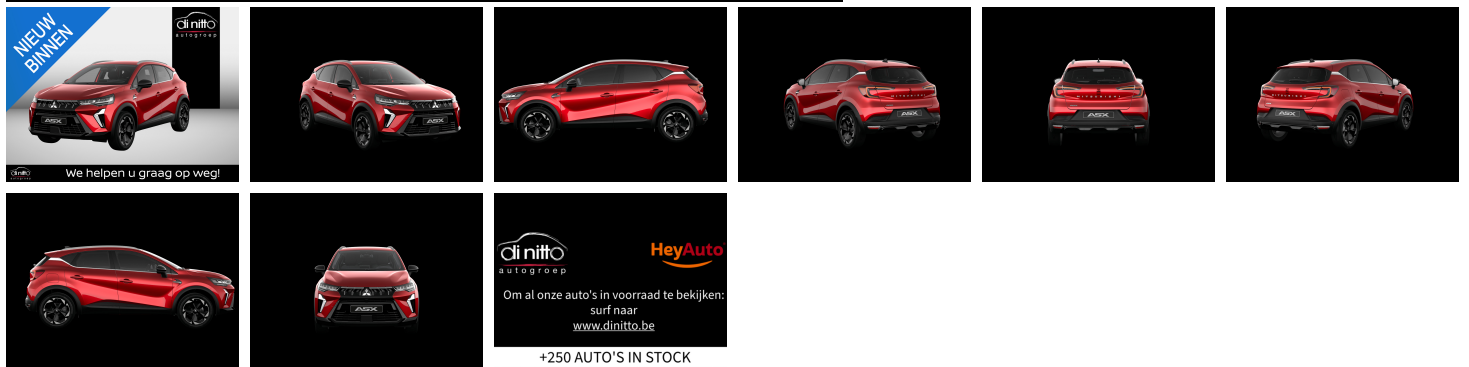

Mitsubishi Grandis

1.3 DI-T DCT (MHEV) INTENSE+

€ 33.390,-

2026

5 KM

Kenmerken

Merk	Mitsubishi	Bouwjaar	-	Tellerstand	5 KM
Model	Grandis	Kleur	Sunrise Red	Vermogen	141 PK
Type	1.3 DI-T DCT (MHEV) INTENSE+	Brandstof	-	Cilinderinhoud	1789 CC
Prijs	€ 33.390,-	Transmissie	Automaat	Gewicht:	1365 KG

Foto's voertuig

Exterieur

lichtmetalen velgen 18"
Royal Blue
buitenspiegels elektrisch inklapbaar
buitenspiegels elektrisch verstel- en verwarmbaar
buitenspiegels in andere kleur
dimlichten automatisch
extra getint glas
keyless entry
LED achterlichten
LED dagrijverlichting
LED koplampen
regensensor
verwarmde voorruit