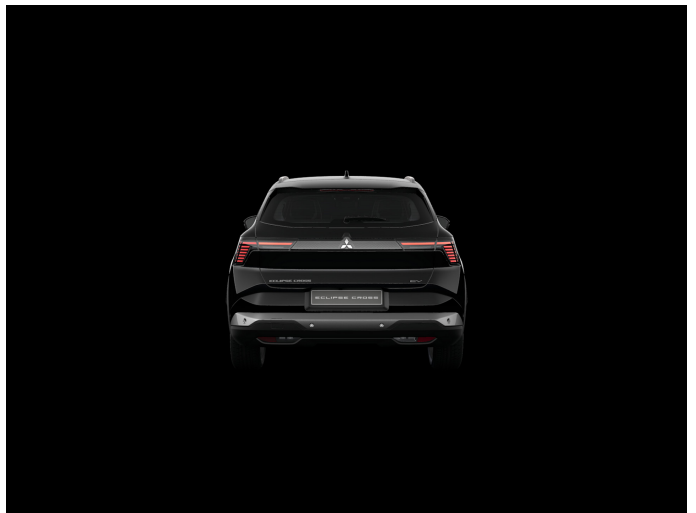

# Mitsubishi Eclipse Cross

Intense 87 kWh

€ 49.090,-

2026

5 KM

## Kenmerken

<b>Merk</b>	Mitsubishi	<b>Bouwjaar</b>	01-01-2026	<b>Tellerstand</b>	5 KM
<b>Model</b>	Eclipse Cross	<b>Kleur</b>	Onyx Black	<b>Vermogen</b>	218 PK
<b>Type</b>	Intense 87 kWh	<b>Brandstof</b>	Elektrisch	<b>Cilinderinhoud</b>	-
<b>Prijs</b>	€ 49.090,-	<b>Transmissie</b>	Automaat	<b>Gewicht:</b>	1801 KG

# Foto's voertuig