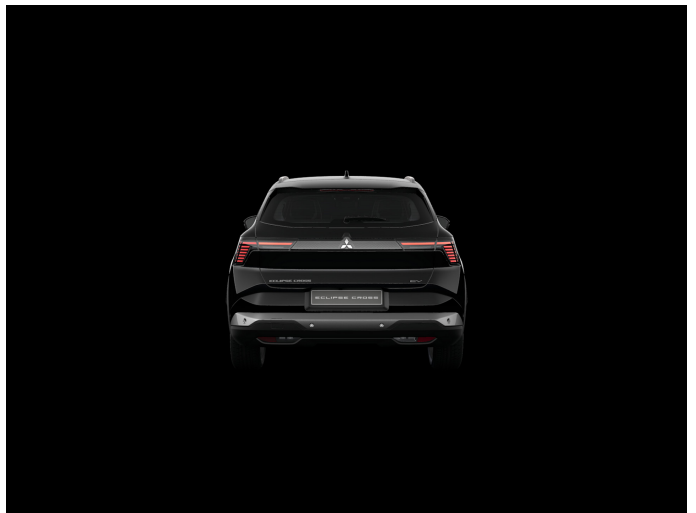

Mitsubishi Eclipse Cross

Intense 87 kWh

€ 48.790,-

2026

5 KM

Kenmerken

Merk	Mitsubishi	Bouwjaar	01-01-2026	Tellerstand	5 KM
Model	Eclipse Cross	Kleur	BLACK (TEGNE)	Vermogen	218 PK
Type	Intense 87 kWh	Brandstof	Elektrisch	Cilinderinhoud	-
Prijs	€ 48.790,-	Transmissie	Automaat	Gewicht:	1801 KG

Foto's voertuig

Exterieur

lichtmetalen velgen 19"
Sunrise Red
buitenspiegels elektrisch inklapbaar
buitenspiegels elektrisch verstel- en verwarmbaar
buitenspiegels in andere kleur
dakrails
dimlichten automatisch
elektrisch bedienbare achterklep
extra getint glas
keyless entry
LED achterlichten
LED dagrijverlichting
LED koplampen adaptief
regensensor