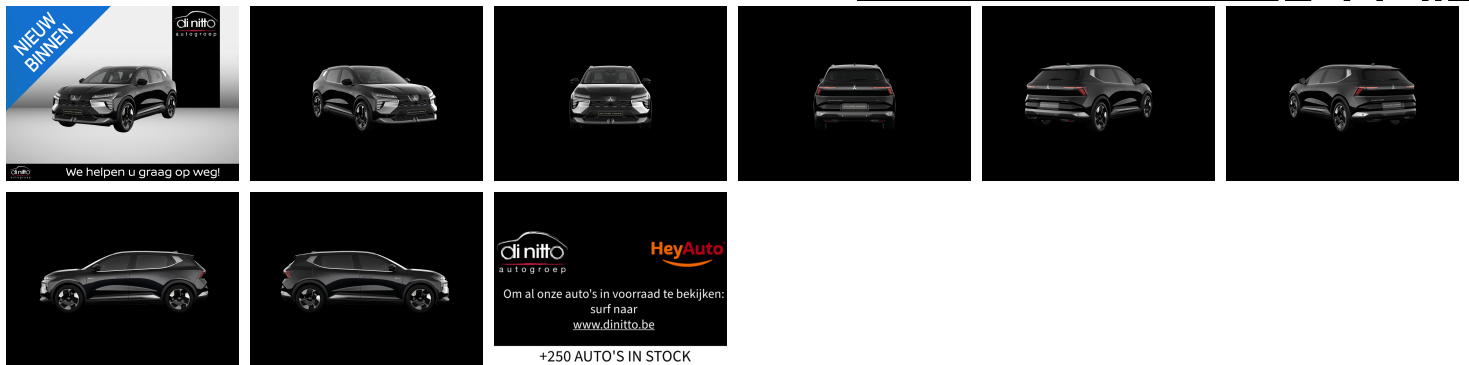

Mitsubishi Eclipse Cross

Intense 87 kWh

€ 48.790,-

2026

5 KM

Kenmerken

Merk	Mitsubishi	Bouwjaar	01-01-2026	Tellerstand	5 KM
Model	Eclipse Cross	Kleur	BLACK (TEGNE)	Vermogen	218 PK
Type	Intense 87 kWh	Brandstof	Elektrisch	Cilinderinhoud	-
Prijs	€ 48.790,-	Transmissie	Automaat	Gewicht:	1801 KG

Foto's voertuig

Exterieur

lichtmetalen velgen 19"
Sunrise Red
buitenspiegels elektrisch inklapbaar
buitenspiegels elektrisch verstel- en verwarmbaar
buitenspiegels in andere kleur
dakrails
dimlichten automatisch
elektrisch bedienbare achterklep
extra getint glas
keyless entry
LED achterlichten
LED dagrijverlichting
LED koplampen adaptief
regensensor