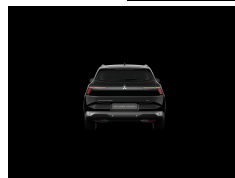

## Kenmerken

<b>Merk</b>	Mitsubishi	<b>Bouwjaar</b>	01-01-2026	<b>Tellerstand</b>	5 KM
<b>Model</b>	Eclipse Cross	<b>Kleur</b>	Onyx Black	<b>Vermogen</b>	218 PK
<b>Type</b>	Intense 87 kWh	<b>Brandstof</b>	Elektrisch	<b>Cilinderinhoud</b>	-
<b>Prijs</b>	€ 49.090,-	<b>Transmissie</b>	Automaat	<b>Gewicht:</b>	1801 KG

# Foto's voertuig