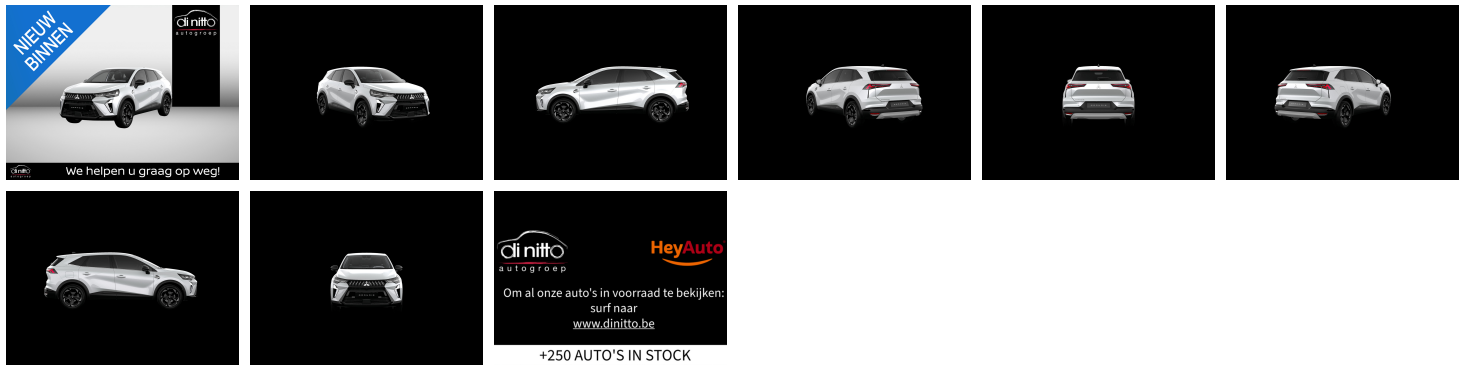

Mitsubishi Grandis

1.3 DCT Intense+

€ 33.690,-

2026

5 KM

Kenmerken

Merk	Mitsubishi	Bouwjaar	24-03-2026	Tellerstand	5 KM
Model	Grandis	Kleur	WHITE (TEQNC)	Vermogen	141 PK
Type	1.3 DCT Intense+	Brandstof	Benzine	Cilinderinhoud	1333 CC
Prijs	€ 33.690,-	Transmissie	Automaat	Gewicht:	1273 KG

Foto's voertuig

Exterieur

lichtmetalen velgen 18"
achterspoiler
buitenspiegels elektrisch inklapbaar
buitenspiegels elektrisch verstelbaar
buitenspiegels in andere kleur
buitenspiegels verwarmbaar
chromen delen exterieur
dakrails
dimlichten automatisch
extra getint glas
glans exterieur delen
LED achterlichten
LED dagrijverlichting
LED koplampen
regensensor
verwarmde voorruit