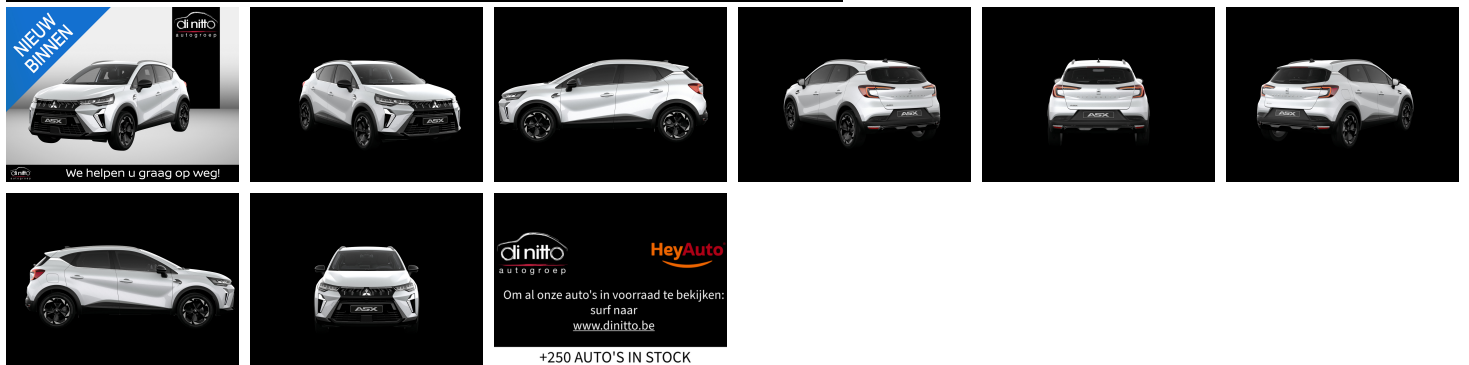

Mitsubishi Grandis

1.3 DI-T DCT (MHEV) INTENSE+

€ 32.490,-

2026

5 KM

Kenmerken

Merk	Mitsubishi	Bouwjaar	23-03-2026	Tellerstand	5 KM
Model	Grandis	Kleur	Crystal White	Vermogen	141 PK
Type	1.3 DI-T DCT (MHEV) INTENSE+	Brandstof	-	Cilinderinhoud	1789 CC
Prijs	€ 32.490,-	Transmissie	Automaat	Gewicht:	1365 KG

Foto's voertuig

Exterieur

lichtmetalen velgen 18"
Royal Blue
buitenspiegels elektrisch inklapbaar
buitenspiegels elektrisch verstel- en verwarmbaar
buitenspiegels in andere kleur
dimlichten automatisch
extra getint glas
keyless entry
LED achterlichten
LED dagrijverlichting
LED koplampen
regensensor
verwarmde voorruit