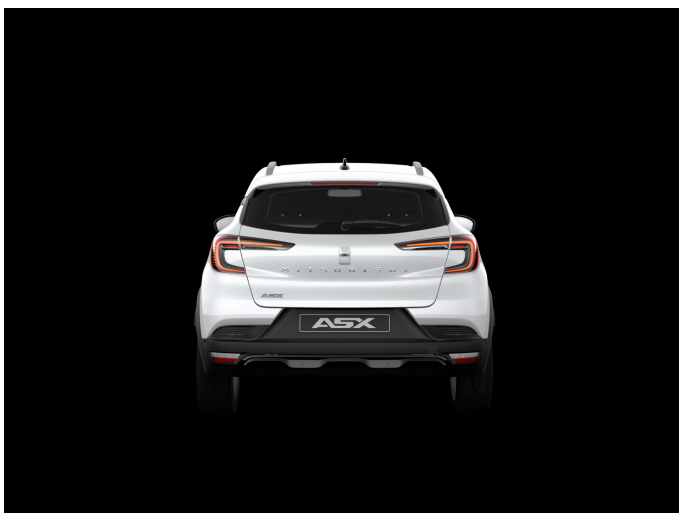

Mitsubishi Grandis

1.3 DI-T DCT (MHEV) INTENSE+

€ 32.490,-

2026

5 KM

Kenmerken

Merk	Mitsubishi	Bouwjaar	23-03-2026	Tellerstand	5 KM
Model	Grandis	Kleur	Crystal White	Vermogen	141 PK
Type	1.3 DI-T DCT (MHEV) INTENSE+	Brandstof	-	Cilinderinhoud	1789 CC
Prijs	€ 32.490,-	Transmissie	Automaat	Gewicht:	1365 KG

Foto's voertuig

Exterieur

lichtmetalen velgen 18"
Royal Blue
buitenspiegels elektrisch inklapbaar
buitenspiegels elektrisch verstel- en verwarmbaar
buitenspiegels in andere kleur
dimlichten automatisch
extra getint glas
keyless entry
LED achterlichten
LED dagrijverlichting
LED koplampen
regensensor
verwarmde voorruit

Infotainment

Apple Carplay/Android Auto
audio installatie
draadloze telefoonlader
multimedia-voorbereiding
multimedia scherm klein
volledig digitaal instrumentenpaneel

Interieur & Comfort

airco (automatisch)
stof/kunstlederen bekleding
voorstoelen verwarmd
achterbank verstelbaar
achteruitrijcamera
armsteun voor
bagagedek
bestuurdersstoel in hoogte verstelbaar
binnenspiegel automatisch dimmend
elektrische ramen achter
elektrische ramen voor
hemelbekleding donker
keyless start
passagiersstoel in hoogte verstelbaar
stuurbevestiging
stuur kunstleder
zwarte glans (piano)lak interieur afwerking