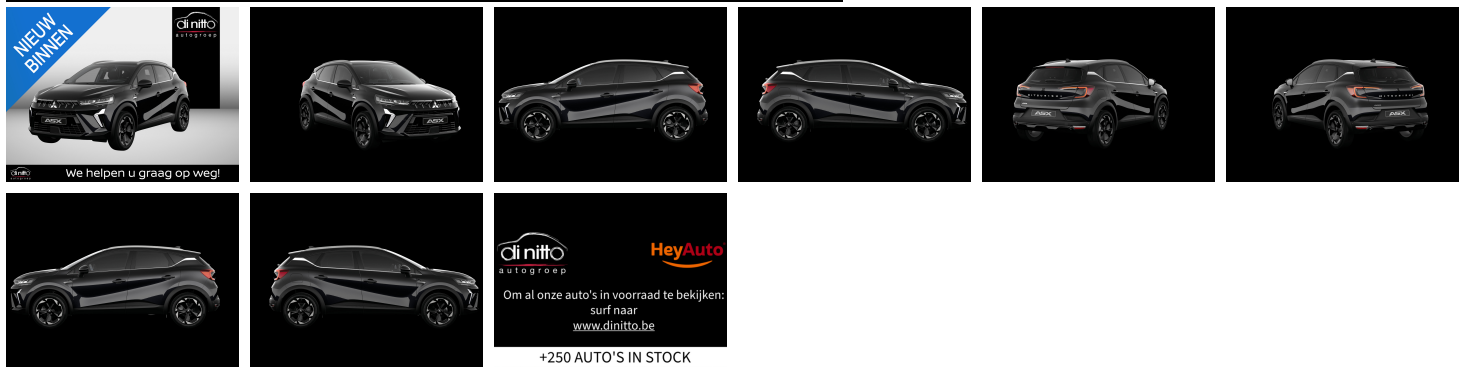

# Mitsubishi ASX

## Kenmerken

<b>Merk</b>	Mitsubishi	<b>Bouwjaar</b>	01-01-2026	<b>Tellerstand</b>	-
<b>Model</b>	ASX	<b>Kleur</b>	BLACK (TEGNE)	<b>Vermogen</b>	114 PK
<b>Type</b>	1.2 Turbo Intense+	<b>Brandstof</b>	Benzine	<b>Cilinderinhoud</b>	1199 CC
<b>Prijs</b>	€ 27.090,-	<b>Transmissie</b>	Handgeschakeld	<b>Gewicht:</b>	1224 KG

# Foto's voertuig