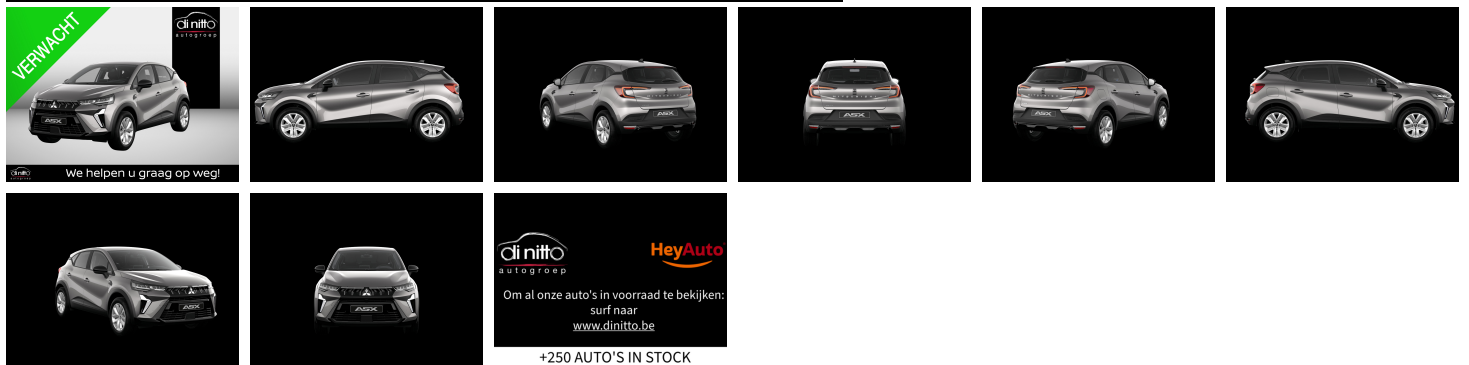

## Mitsubishi ASX

1.2L DI-T MT INTENSE

€ 24.590,-

2026

5 KM

### Kenmerken

|              |                      |                    |                |                       |         |
|--------------|----------------------|--------------------|----------------|-----------------------|---------|
| <b>Merk</b>  | Mitsubishi           | <b>Bouwjaar</b>    | 01-01-2026     | <b>Tellerstand</b>    | 5 KM    |
| <b>Model</b> | ASX                  | <b>Kleur</b>       | Steel Grey     | <b>Vermogen</b>       | 114 PK  |
| <b>Type</b>  | 1.2L DI-T MT INTENSE | <b>Brandstof</b>   | Benzine        | <b>Cilinderinhoud</b> | 1199 CC |
| <b>Prijs</b> | € 24.590,-           | <b>Transmissie</b> | Handgeschakeld | <b>Gewicht:</b>       | 1224 KG |

## Foto's voertuig