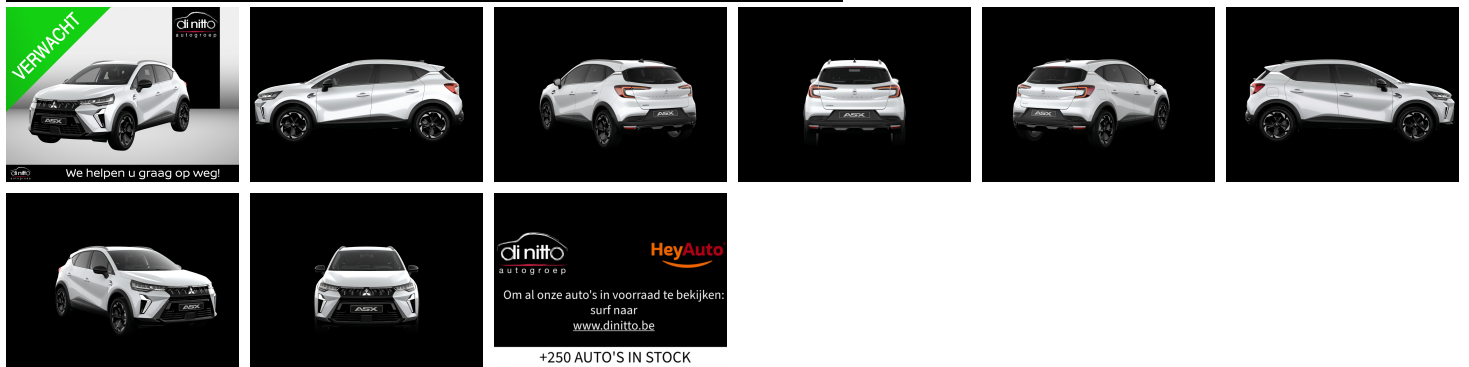

Mitsubishi ASX

1.2L DI-T MT INTENSE+

€ 27.290,-

2026

5 KM

Kenmerken

Merk	Mitsubishi	Bouwjaar	01-01-2026	Tellerstand	5 KM
Model	ASX	Kleur	Crystal White	Vermogen	114 PK
Type	1.2L DI-T MT INTENSE+	Brandstof	Benzine	Cilinderinhoud	1199 CC
Prijs	€ 27.290,-	Transmissie	Handgeschakeld	Gewicht:	1224 KG

Foto's voertuig

Exterieur

lichtmetalen velgen 18"
achterspoiler
buitenspiegels elektrisch inklapbaar
buitenspiegels elektrisch verstelbaar
buitenspiegels in andere kleur
buitenspiegels verwarmbaar
chromen delen exterieur
dakrails
dimlichten automatisch
extra getint glas
glans exterieur delen
LED achterlichten
LED dagrijverlichting
LED koplampen
regensensor
verwarmde voorruit