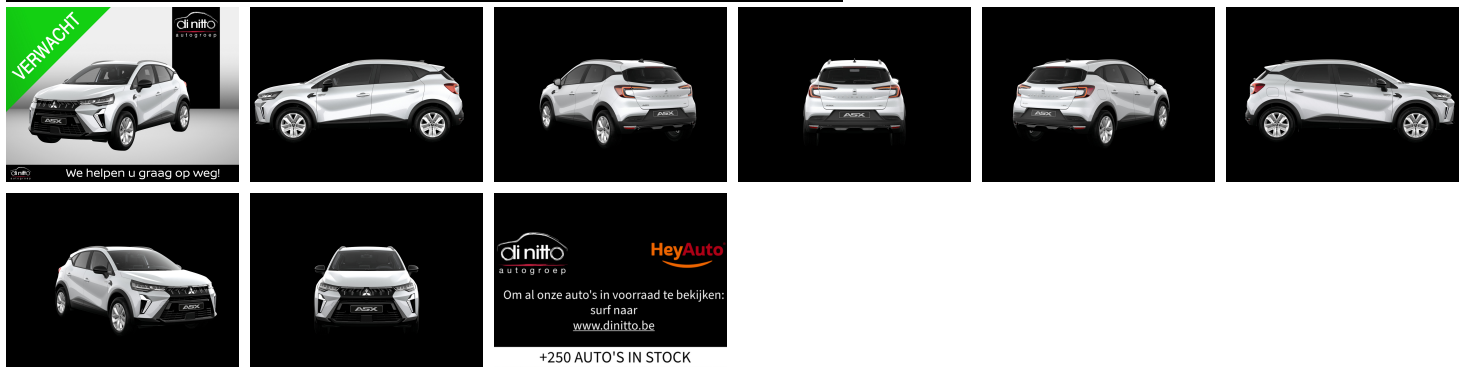

Mitsubishi ASX

1.8L HEV INTENSE

€ 29.790,-

2026

5 KM

Kenmerken

Merk	Mitsubishi	Bouwjaar	01-01-2026	Tellerstand	5 KM
Model	ASX	Kleur	Crystal White	Vermogen	158 PK
Type	1.8L HEV INTENSE	Brandstof	-	Cilinderinhoud	1798 CC
Prijs	€ 29.790,-	Transmissie	Automaat	Gewicht:	1342 KG