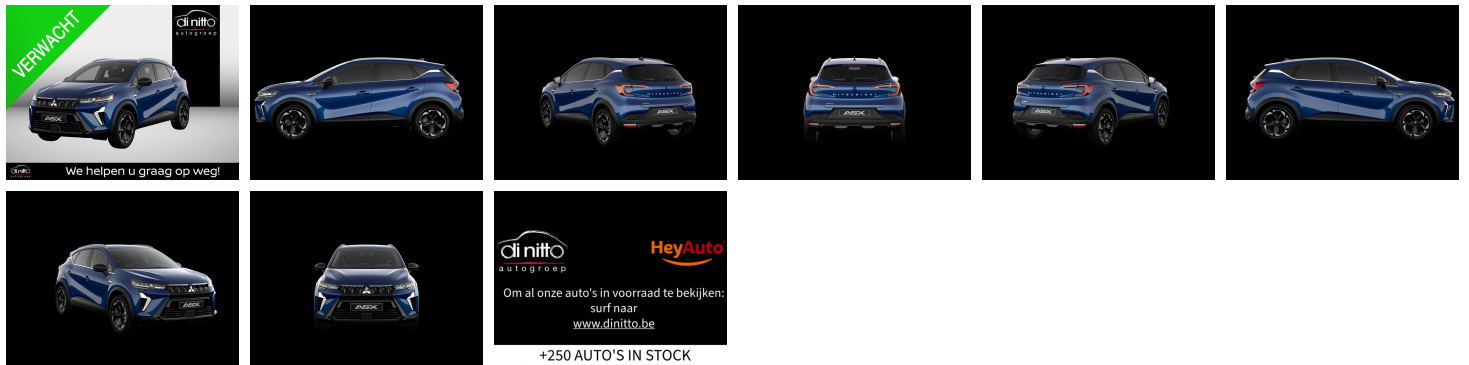

Mitsubishi ASX

1.2L DI-T MT INTENSE+

€ 26.490,-

2026

5 KM

di nitto
autogroep

We helpen u graag op weg!

di nitto autogroep
HeyAuto

Om al onze auto's in voorraad te bekijken:
surf naar
www.dinitto.be

+250 AUTO'S IN STOCK

Kenmerken

Merk	Mitsubishi	Bouwjaar	01-01-2026	Tellerstand	5 KM
Model	ASX	Kleur	Royal Blue	Vermogen	114 PK
Type	1.2L DI-T MT INTENSE+	Brandstof	Benzine	Cilinderinhoud	1199 CC
Prijs	€ 26.490,-	Transmissie	Handgeschakeld	Gewicht:	1224 KG