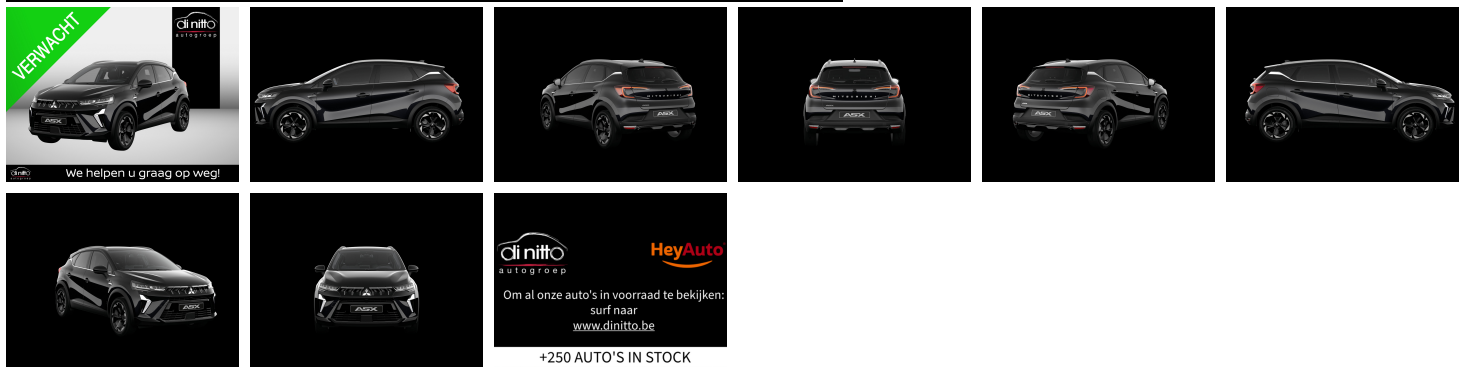

Mitsubishi ASX

1.2L DI-T MT INTENSE+

€ 27.090,-

2026

5 KM

di nitto
autogroep

We helpen u graag op weg!

di nitto
autogroep

HeyAuto

Om al onze auto's in voorraad te bekijken:
surf naar
www.dinitto.be

+250 AUTO'S IN STOCK

Kenmerken

Merk	Mitsubishi	Bouwjaar	01-01-2026	Tellerstand	5 KM
Model	ASX	Kleur	Onyx Black	Vermogen	114 PK
Type	1.2L DI-T MT INTENSE+	Brandstof	Benzine	Cilinderinhoud	1199 CC
Prijs	€ 27.090,-	Transmissie	Handgeschakeld	Gewicht:	1224 KG