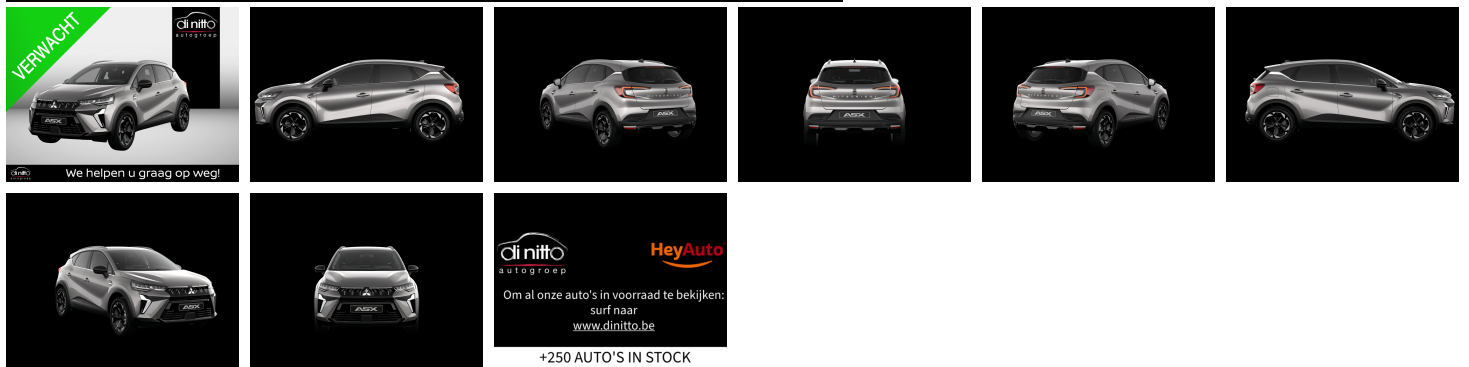

# Mitsubishi ASX

## 1.2L DI-T MT INTENSE+

€ 27.090,-

2026

5 KM

di nitto  
autogroep

We helpen u graag op weg!

di nitto autogroep  
HeyAuto  
Om al onze auto's in voorraad te bekijken:  
surf naar  
[www.dinitto.be](http://www.dinitto.be)

+250 AUTO'S IN STOCK

# Foto's voertuig