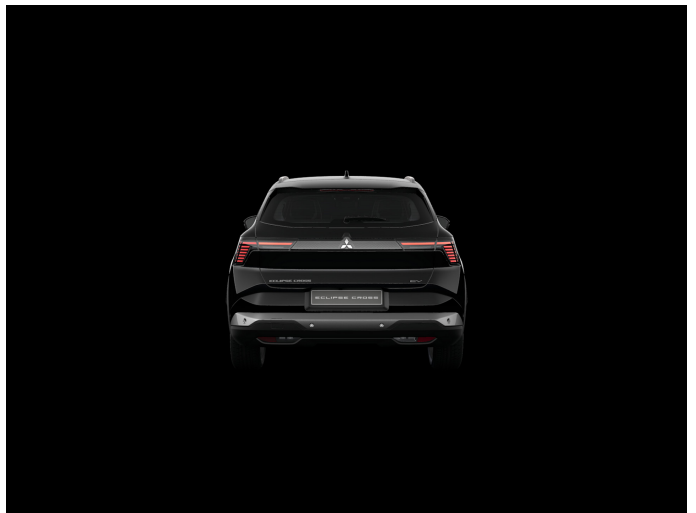

Mitsubishi Eclipse Cross

Intense 87 kWh

€ 48.790,-

2026

5 KM

di nitto autogroep HeyAuto
Om al onze auto's in voorraad te bekijken:
surf naar www.dinitto.be

+250 AUTO'S IN STOCK

Kenmerken

| | | | | | |
|--------------|----------------|--------------------|------------|-----------------------|---------|
| Merk | Mitsubishi | Bouwjaar | 01-01-2026 | Tellerstand | 5 KM |
| Model | Eclipse Cross | Kleur | Onyx Black | Vermogen | 218 PK |
| Type | Intense 87 kWh | Brandstof | Elektrisch | Cilinderinhoud | - |
| Prijs | € 48.790,- | Transmissie | Automaat | Gewicht: | 1801 KG |

Foto's voertuig

Exterieur

lichtmetalen velgen 19"
Sunrise Red
buitenspiegels elektrisch inklapbaar
buitenspiegels elektrisch verstel- en verwarmbaar
buitenspiegels in andere kleur
dakrails
dimlichten automatisch
elektrisch bedienbare achterklep
extra getint glas
keyless entry
LED achterlichten
LED dagrijverlichting
LED koplampen adaptief
regensensor