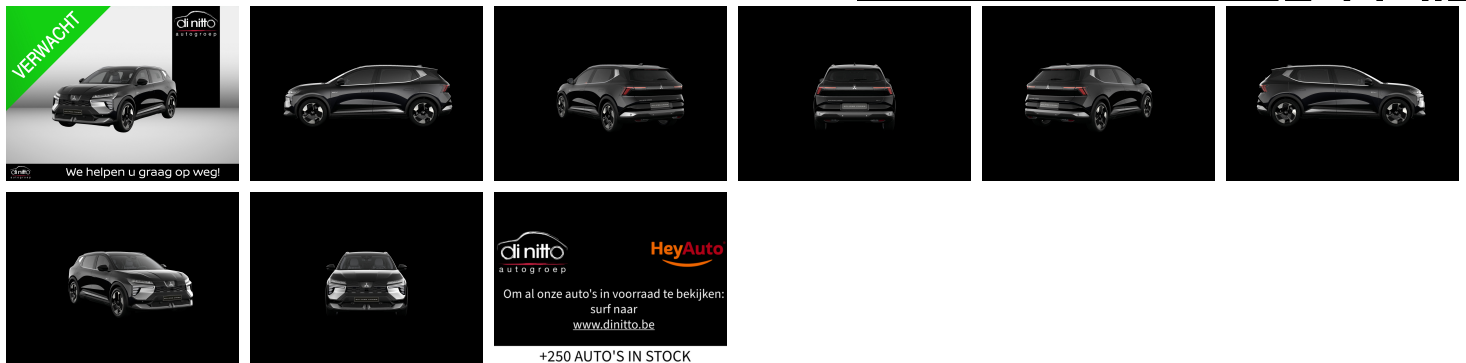

Mitsubishi Eclipse Cross

Intense 87 kWh

€ 48.790,-

2026

5 KM

di nitto autogroep HeyAuto
Om al onze auto's in voorraad te bekijken:
surf naar www.dinitto.be

+250 AUTO'S IN STOCK

Kenmerken

| | | | | | |
|--------------|----------------|--------------------|------------|-----------------------|---------|
| Merk | Mitsubishi | Bouwjaar | 01-01-2026 | Tellerstand | 5 KM |
| Model | Eclipse Cross | Kleur | Onyx Black | Vermogen | 218 PK |
| Type | Intense 87 kWh | Brandstof | Elektrisch | Cilinderinhoud | - |
| Prijs | € 48.790,- | Transmissie | Automaat | Gewicht: | 1801 KG |

Foto's voertuig

Exterieur

lichtmetalen velgen 19"
Sunrise Red
buitenspiegels elektrisch inklapbaar
buitenspiegels elektrisch verstel- en verwarmbaar
buitenspiegels in andere kleur
dakrails
dimlichten automatisch
elektrisch bedienbare achterklep
extra getint glas
keyless entry
LED achterlichten
LED dagrijverlichting
LED koplampen adaptief
regensensor