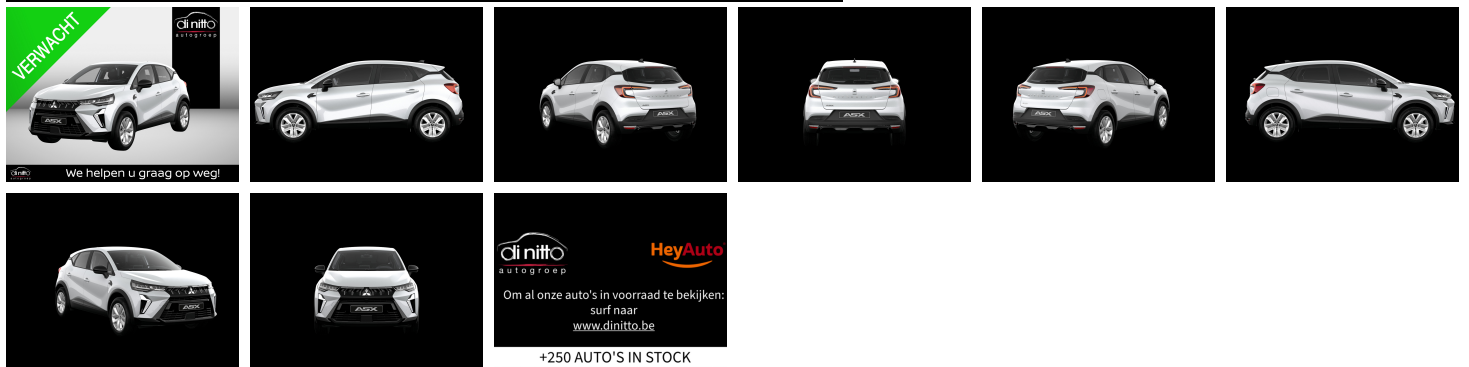

Mitsubishi ASX

1.2L DI-T MT INTENSE

€ 24.790,-

2026

5 KM

di nitto
autogroep

We helpen u graag op weg!

di nitto
autogroep

HeyAuto

Om al onze auto's in voorraad te bekijken:
surf naar
www.dinitto.be

+250 AUTO'S IN STOCK

Kenmerken

Merk	Mitsubishi	Bouwjaar	01-01-2026	Tellerstand	5 KM
Model	ASX	Kleur	Crystal White	Vermogen	114 PK
Type	1.2L DI-T MT INTENSE	Brandstof	Benzine	Cilinderinhoud	1199 CC
Prijs	€ 24.790,-	Transmissie	Handgeschakeld	Gewicht:	1224 KG