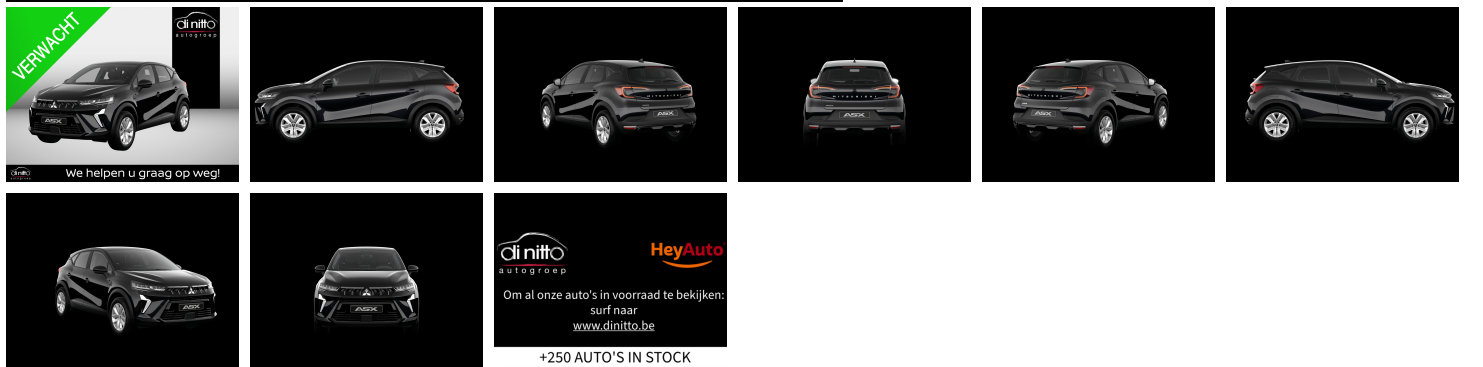

# Mitsubishi ASX

### Kenmerken

<b>Merk</b>	Mitsubishi	<b>Bouwjaar</b>	01-01-2026	<b>Tellerstand</b>	5 KM
<b>Model</b>	ASX	<b>Kleur</b>	Onyx Black	<b>Vermogen</b>	114 PK
<b>Type</b>	1.2L DI-T MT INTENSE	<b>Brandstof</b>	Benzine	<b>Cilinderinhoud</b>	1199 CC
<b>Prijs</b>	€ 24.590,-	<b>Transmissie</b>	Handgeschakeld	<b>Gewicht:</b>	1224 KG

## Foto's voertuig