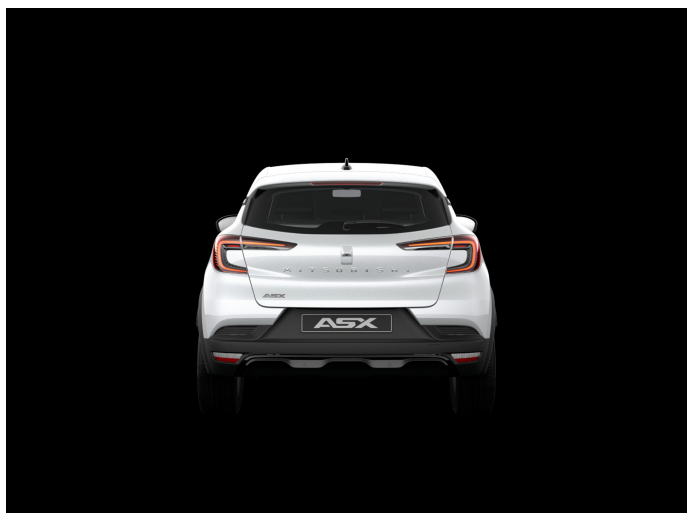

Mitsubishi ASX

1.2L DI-T MT INTENSE+

€ 27.860,-

2026

454 KM

Kenmerken

Merk	Mitsubishi	Bouwjaar	24-03-2026	Tellerstand	454 KM
Model	ASX	Kleur	Crystal White	Vermogen	114 PK
Type	1.2L DI-T MT INTENSE+	Brandstof	Benzine	Cilinderinhoud	1199 CC
Prijs	€ 27.860,-	Transmissie	Handgeschakeld	Gewicht:	1224 KG

Foto's voertuig

Exterieur

Infotainment

lichtmetalen velgen 18"
achterspoiler
buitenspiegels elektrisch inklapbaar
buitenspiegels elektrisch verstelbaar
buitenspiegels in andere kleur
buitenspiegels verwarmbaar
chromen delen exterieur
dakrails
dimlichten automatisch
extra getint glas
glans exterieur delen
LED achterlichten
LED dagrijverlichting
LED koplampen
regensensor
verwarmde voorruit