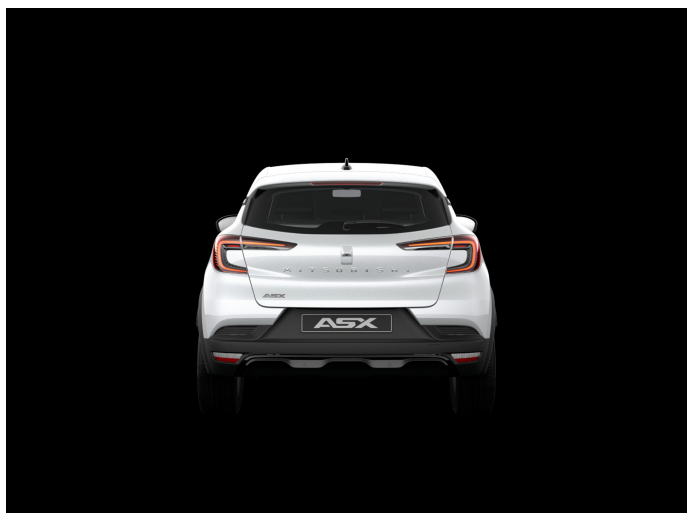

# Mitsubishi ASX

### Kenmerken

<b>Merk</b>	Mitsubishi	<b>Bouwjaar</b>	24-03-2026	<b>Tellerstand</b>	879 KM
<b>Model</b>	ASX	<b>Kleur</b>	Crystal White	<b>Vermogen</b>	114 PK
<b>Type</b>	1.2L DI-T MT INTENSE+	<b>Brandstof</b>	Benzine	<b>Cilinderinhoud</b>	1199 CC
<b>Prijs</b>	€ 27.860,-	<b>Transmissie</b>	Handgeschakeld	<b>Gewicht:</b>	1224 KG

## Foto's voertuig