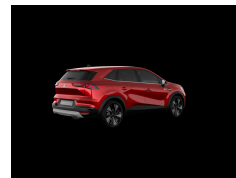

Mitsubishi Grandis

1.8 HEV First Edition

€ 37.960,-

2026

5 KM

Kenmerken

Merk	Mitsubishi	Bouwjaar	01-01-2026	Tellerstand	5 KM
Model	Grandis	Kleur	Sunrise Red	Vermogen	158 PK
Type	1.8 HEV First Edition	Brandstof	-	Cilinderinhoud	1789 CC
Prijs	€ 37.960,-	Transmissie	Automaat	Gewicht:	1365 KG

Foto's voertuig

Exterieur

lichtmetalen velgen 19"
Royal Blue
buitenspiegels elektrisch inklapbaar
buitenspiegels elektrisch verstel- en verwarmbaar
buitenspiegels in andere kleur
dimlichten automatisch
elektrisch bedienbare achterklep met sensorsturing
extra getint glas
keyless entry
LED achterlichten
LED dagrijverlichting
LED koplampen
regensensor
verwarmde voorruit