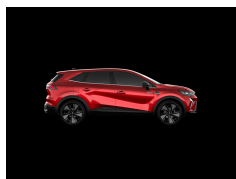

Mitsubishi Grandis

1.8 HEV First Edition

€ 37.960,-

2026

5 KM

Kenmerken

Merk	Mitsubishi	Bouwjaar	01-01-2026	Tellerstand	5 KM
Model	Grandis	Kleur	Sunrise Red	Vermogen	158 PK
Type	1.8 HEV First Edition	Brandstof	-	Cilinderinhoud	1789 CC
Prijs	€ 37.960,-	Transmissie	Automaat	Gewicht:	1365 KG

Foto's voertuig

Exterieur

lichtmetalen velgen 19"
Royal Blue
buitenspiegels elektrisch inklapbaar
buitenspiegels elektrisch verstel- en verwarmbaar
buitenspiegels in andere kleur
dimlichten automatisch
elektrisch bedienbare achterklep met sensorsturing
extra getint glas
keyless entry
LED achterlichten
LED dagrijverlichting
LED koplampen
regensensor
verwarmde voorruit