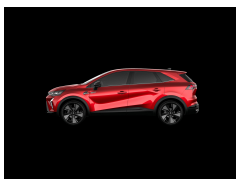

Mitsubishi Grandis

1.8 HEV First Edition

€ 37.960,-

2026

5 KM

Kenmerken

Merk	Mitsubishi	Bouwjaar	01-01-2026	Tellerstand	5 KM
Model	Grandis	Kleur	Sunrise Red	Vermogen	158 PK
Type	1.8 HEV First Edition	Brandstof	-	Cilinderinhoud	1789 CC
Prijs	€ 37.960,-	Transmissie	Automaat	Gewicht:	1365 KG

Foto's voertuig

Exterieur

lichtmetalen velgen 19"
Royal Blue
buitenspiegels elektrisch inklapbaar
buitenspiegels elektrisch verstel- en verwarmbaar
buitenspiegels in andere kleur
dimlichten automatisch
elektrisch bedienbare achterklep met sensorsturing
extra getint glas
keyless entry
LED achterlichten
LED dagrijverlichting
LED koplampen
regensensor
verwarmde voorruit